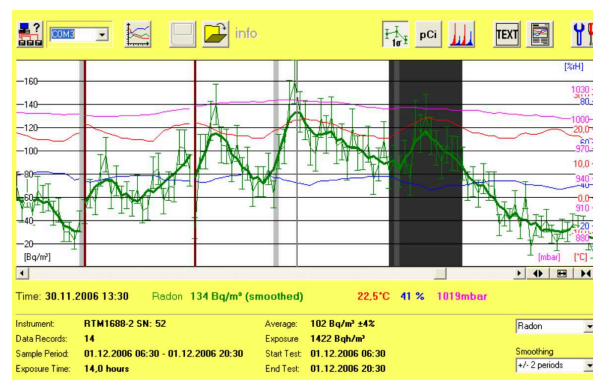

DESCRIZIONE

DOSEman e **DOSEman PRO** sono stati progettati come dosimetri radon personali, compatti, leggeri e robusti.

La versione PRO è dotata di una pompa a membrana per aspirazione dell'aria.

Le batterie ricaricabili integrate permettono fino a 12 giorni di uso continuo (2 per la versione PRO).

Il dosimetro può essere operato tramite un singolo pulsante, ed è dotato di un sensore di movimento che interviene qualora rilevi uno spostamento nel corso della misura.

La risposta dello strumento è rapida: l'utente che lo indossa è immediatamente avvisato in caso vengano rilevate concentrazioni di radon pericolose.

La memoria interna è molto capiente, permettendo il salvataggio di distribuzioni temporali ad alta risoluzione. Lo scaricamento dei dati e le impostazioni sono accessibili tramite interfaccia a infrarossi.

CARATTERISTICHE TECNICHE

- Principio di misura: camera con rivelatore al silicio
- Pompa 0.18 l/m (versione PRO)
- Filtro da 3 μm , da rimpiazzare 1 volta al mese (versione PRO)
- Range di misura: fino a 4'000'000 Bq/m³
- Sensibilità al radon:
 - 0.18-0.32 cpm/kBq/m³ (modalità "fast" – "slow" grazie all'inclusione del Po-214)
 - 150 cpm/kBq/m³ (versione PRO)
- Display: alfanumerico (3x12), LED rosso per batteria scarica
- Memoria: 720 registrazioni (377 versione PRO)
- Trasmissione dati: infrarossi
- Software: Radon Vision, per trasmissione, trasferimento, visualizzazione, esportazione e log dati
- Alimentazione: batteria interna ricaricabile (durata fino a 12 giorni, 2 nella versione PRO)
- Dimensioni: 115 mm x 57 mm x 32 mm
- Dimensioni versione PRO: 138 mm x 57 mm x 32 mm
- Peso: 250 g
- Peso versione PRO: 300 g